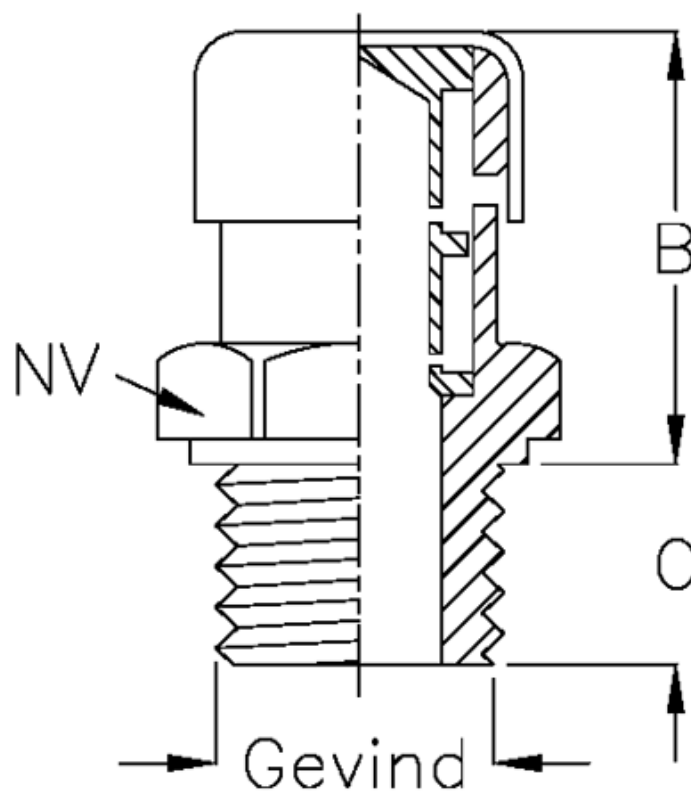

Varenummer: 21301480
Beskrivelse: Udluftningsprop med labyrint
Type 30A M12x1,5

Mål

B	= 19
C	= 9
Gevind	= M12x1,5
NV	= 17